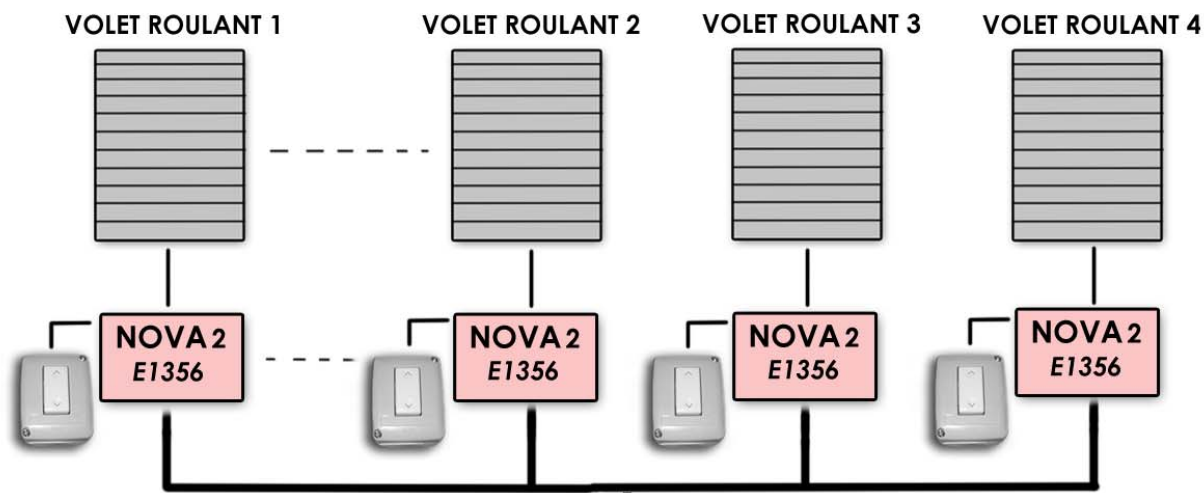

POUR UNE VOLET ROULANT:

VOLET ROULANT

NOVA 2
cod.E1356

BOUTON avec boîte
cod.E1228

TÉLÉCOMMANDE
mod.ASTER2 cod.E800

PLUS QU'UN VOLET ROULANT (*Sans limite de numéro de volets roulants*):

- BOUTON 1 >> VOLET 1
- BOUTON 2 >> VOLET 2
- BOUTON 3 >> VOLET 3
- BOUTON 4 >> VOLET 4

*Si les volets sont plus de 4 ,
utiliser la télécommande mod.IRIS
9 canaux cod.E702
pour commander jusqu'à 9 volets*

- BOUTON 1 >> OUVRE
- BOUTON 2 >> FERME

1 AUX 4 VOLETS ROULANTS: