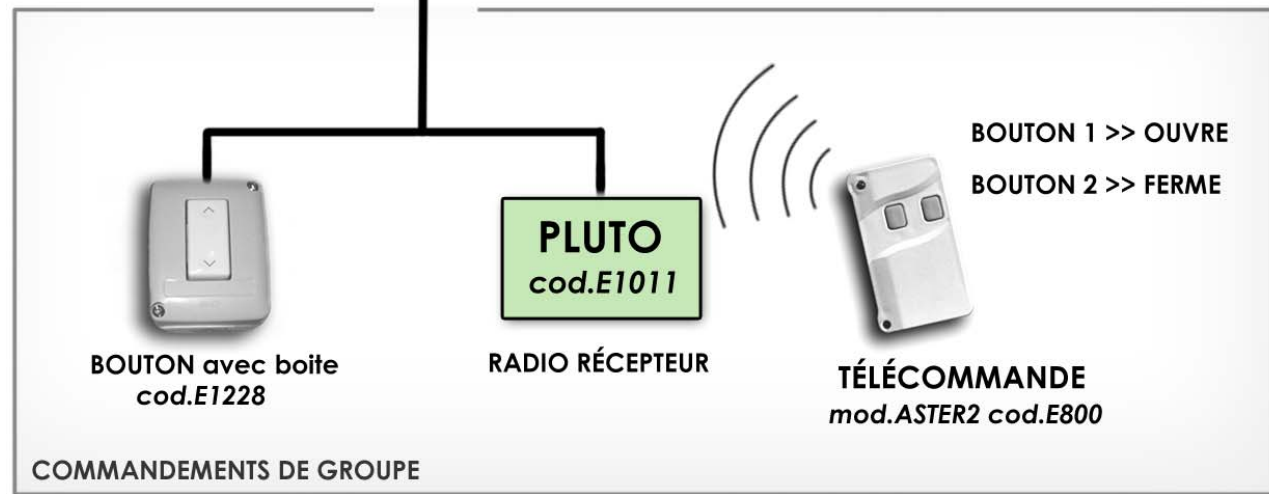

POUR UNE VOLET ROULANT:

VOLET ROULANT

NOVA 2
cod.E1356

BOUTON avec boîte
cod.E1228

TÉLÉCOMMANDE
mod.ASTER2 cod.E800

PLUS QU'UN VOLET ROULANT (*Sans limite de numéro de volets roulants*):

- BOUTON 1 >> VOLET 1
- BOUTON 2 >> VOLET 2
- BOUTON 3 >> VOLET 3
- BOUTON 4 >> VOLET 4

*Si les volets sont plus de 4 ,
utiliser la télécommande mod.IRIS
9 canaux cod.E702
pour commander jusqu'à 9 volets*

- BOUTON 1 >> OUVRE
- BOUTON 2 >> FERME

1 AUX 4 VOLETS ROULANTS: