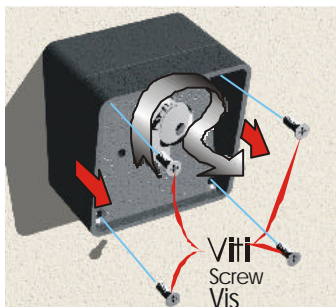

SELETTORE
Metal Key Switch
Selecteur a cle

ELCA

Via Montappi, 32
63023 Fermo (AP) Italy
Tel: (0039)0734-608484
Tel/fax: (0039)0734-605080
E-mail: elcasnc@tin.it
Web: www.elcasnc.com

APERTURA DEL SELETTORE
Opening metal key switch
Ouvrir le selecteur

MONTAGGIO A MURARE
Fixing on the wall

MONTAGGIO ESTERNO
External assemblage
Montage extérieur

MONTAGGIO FILI
Wire connection

MONTAGGIO MASCHERINA
Assemblage screen