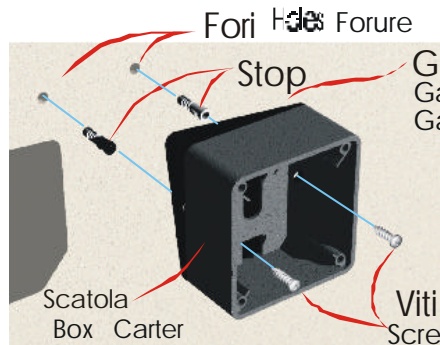

SELETTORE
Metal Key Switch
Selecteur a cle

ELCA

Via Montappi, 32
63023 Fermo (AP) Italy
Tel: (0039)0734-608484
Tel/fax: (0039)0734-605080
E-mail: elcasnc@tin.it
Web: www.elcasnc.com

APERTURA DEL SELETTORE
Opening metal key switch
Ouvrir le selecteur

MONTAGGIO A MURARE
Fixing on the wall

MONTAGGIO ESTERNO
External assemblage
Montage extérieur

MONTAGGIO FILI
Wire connection

MONTAGGIO MASCHERINA
Assemblage screen