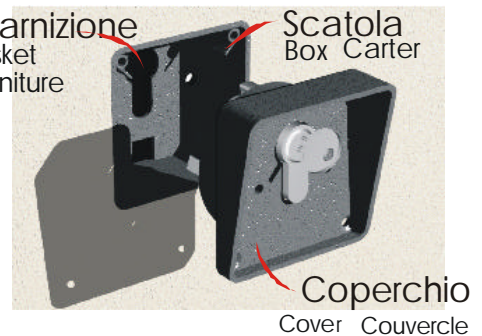

SELETTORE
Metal Key Switch
Selecteur a cle

ELCA

Via Montappi, 32
63023 Fermo (AP) Italy
Tel: (0039)0734-608484
Tel/fax: (0039)0734-605080
E-mail: elcasnc@tin.it
Web: www.elcasnc.com

APERTURA DEL SELETTORE
Opening metal key switch
Ouvrir le selecteur

MONTAGGIO A MURARE
Fixing on the wall

MONTAGGIO ESTERNO
External assemblage
Montage extérieur

MONTAGGIO FILI
Wire connection

MONTAGGIO MASCHERINA
Assemblage screen