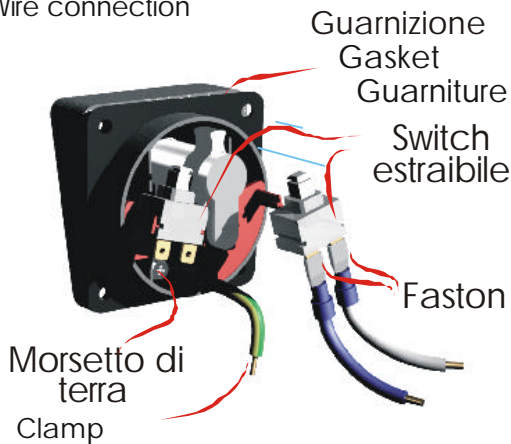

SELETTORE
Metal Key Switch
Selecteur a cle

ELCA

Via Montappi, 32
63023 Fermo (AP) Italy
Tel: (0039)0734-608484
Tel/fax: (0039)0734-605080
E-mail: elcasnc@tin.it
Web: www.elcasnc.com

APERTURA DEL SELETTORE
Opening metal key switch
Ouvrir le selecteur

MONTAGGIO A MURARE
Fixing on the wall

MONTAGGIO ESTERNO
External assemblage
Montage extérieur

MONTAGGIO FILI
Wire connection

MONTAGGIO MASCHERINA
Assemblage screen