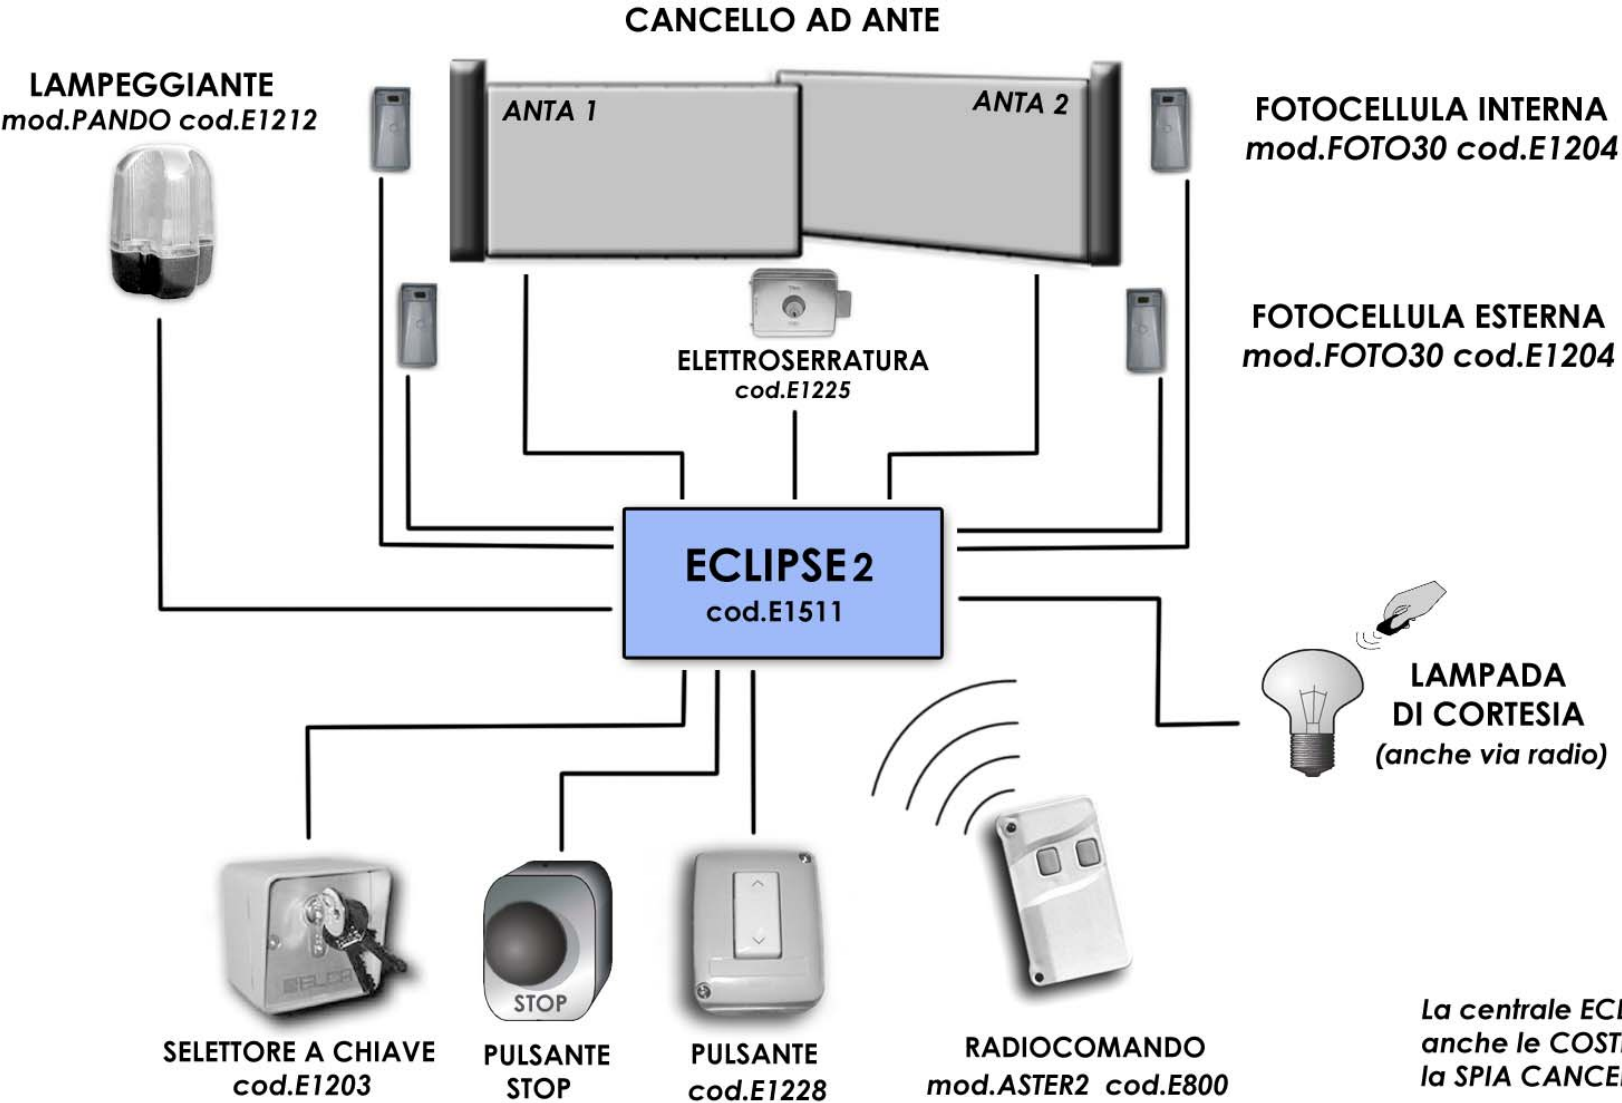

PER CANCELLI AD ANTE:

La centrale ECLIPSE-2 può gestire anche le COSTE DI SICUREZZA e la SPIA CANCELLO APERTO.

PER CANCELLI SCORREVOLI:

La centrale STAR-2 può gestire anche le **COSTE DI SICUREZZA** e la **SPIA CANCELLO APERTO**.