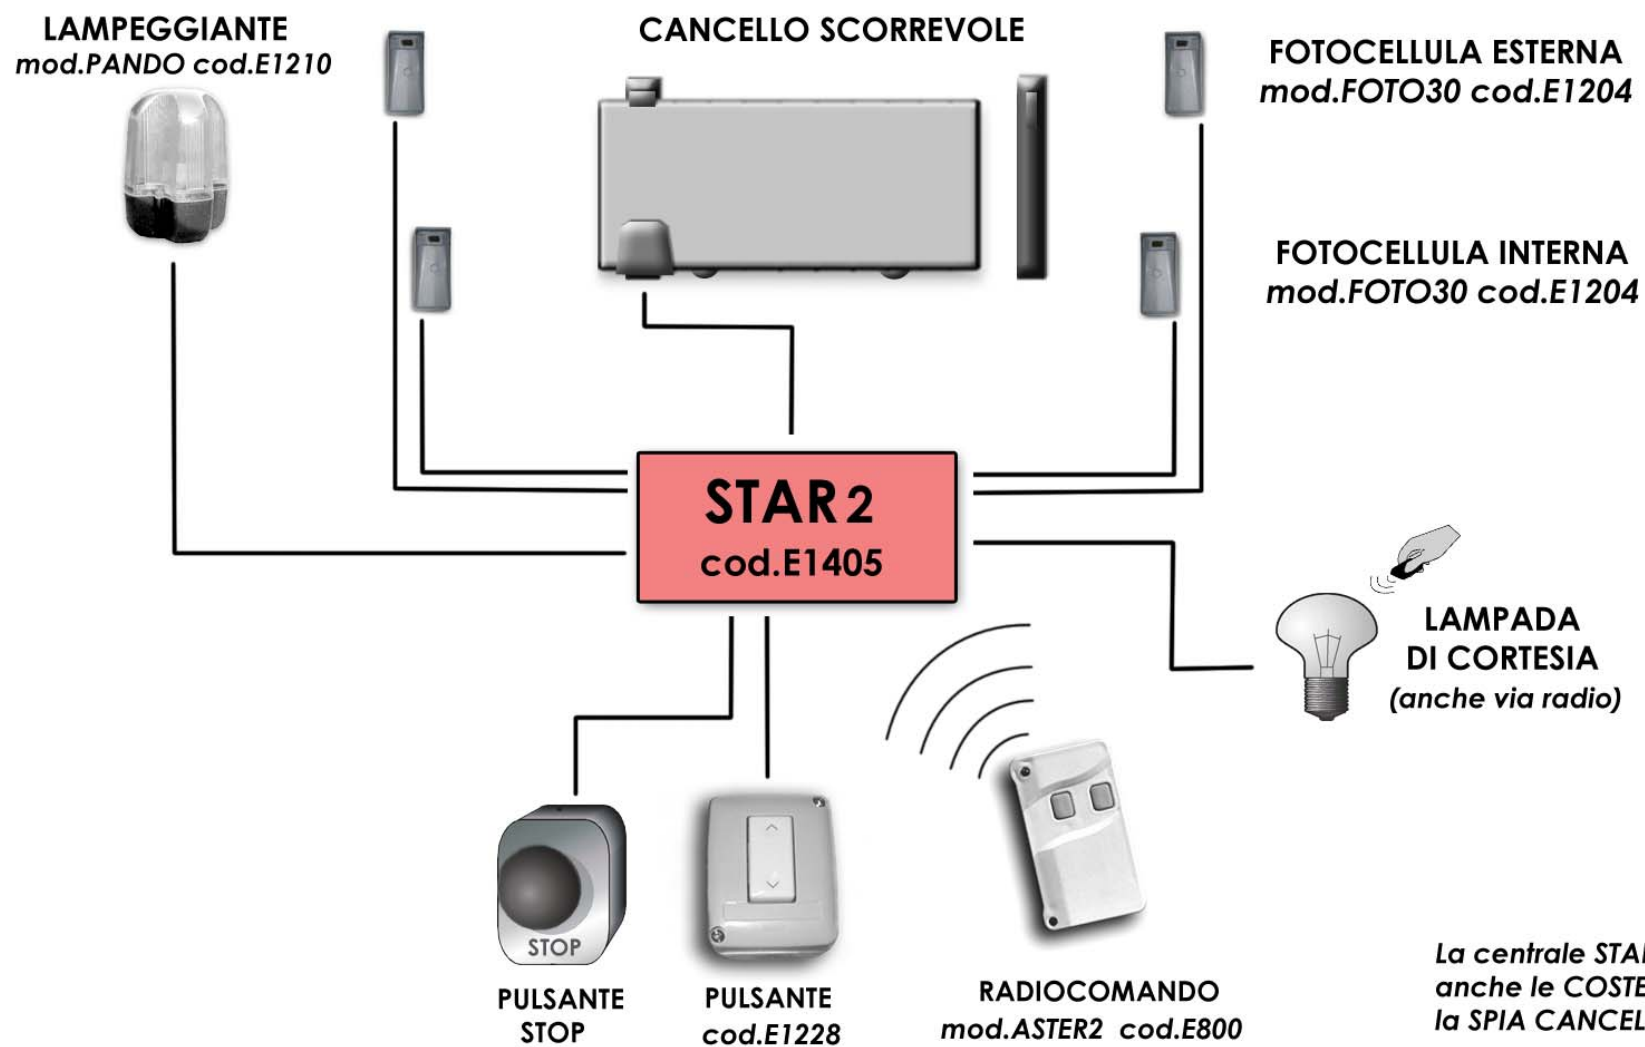

PER CANCELLI AD ANTE:

La centrale ECLIPSE-2 può gestire anche le COSTE DI SICUREZZA e la SPIA CANCELLO APERTO.

PER CANCELLI SCORREVOLI:

La centrale STAR-2 può gestire anche le **COSTE DI SICUREZZA** e la **SPIA CANCELLO APERTO**.