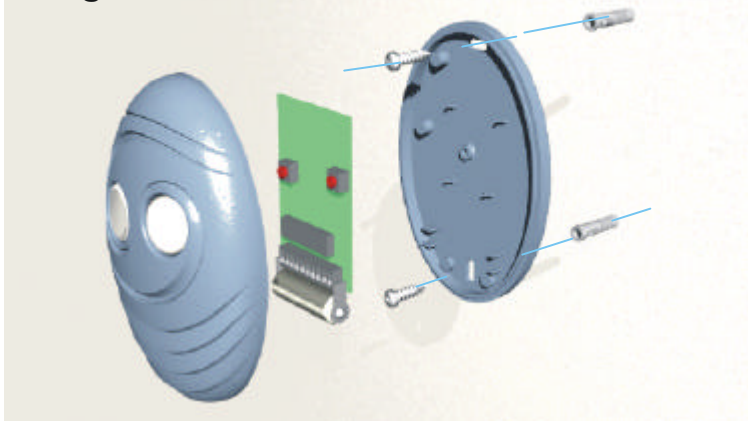

VIRGO

- versione : bicanale
- frequenze: 433.92;40.685 mhz
- alimentazione: batteria 12v alcalina
- dimensioni: 95*65*25mm

VIRGO

- version: 2 canaux
- frequence: 433.92;40.685 mhz
- alimentation: batterie 12v alkaline
- dimensions:95*65*25 mm

VIRGO

- double channel
- frequency:433.92; 40.685 mhz
- battery supply: 12v alkaline
- dimensions: 95*65*25 mm

VIRGO

- Frequenz: 433.92;40.685
- Leitung 12v batterie
- Abmessungen: 95*65*25 mm

Fissaggio a muro con viti e stop

Fixing to the wall

Openig hull

Apertura guscio

Settaggio codice

Insertion code

Inserimento batteria
Insertion battery

Via Malintoppi,32 63023 Fermo (AP) Italy
 tel:(0039)0734-608484 fax:(0039)0734-605080
 E-mail:elcasnc@tin.it web:www.elcasnc.com