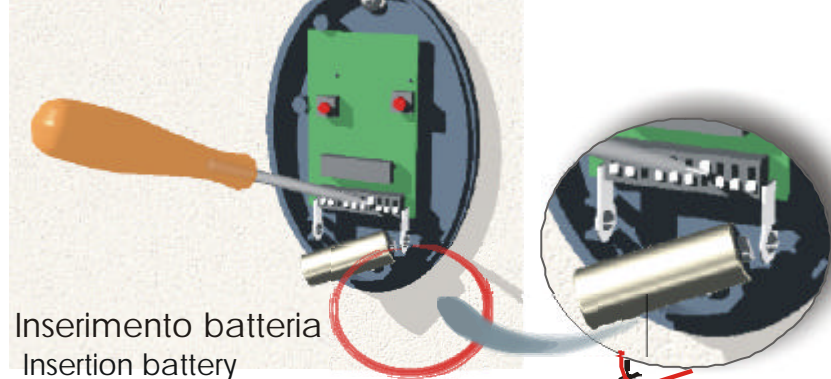

VIRGO

- double channel
- frequency:433.92; 40.685 mhz
- battery supply: 12v alkaline
- dimensions: 95*65*25 mm

VIRGO

- Frequenz: 433.92;40.685
- Leitung 12v batterie
- Abmessungen: 95*65*25 mm

Fissaggio a muro con viti e stop

Fixing to the wall

Openig hull

Apertura guscio

Settaggio codice

Insertion code

Inserimento batteria
Insertion battery

Via Malintoppi,32 63023 Fermo (AP) Italy
 tel:(0039)0734-608484 fax:(0039)0734-605080
 E-mail:elcasnc@tin.it web:www.elcasnc.com